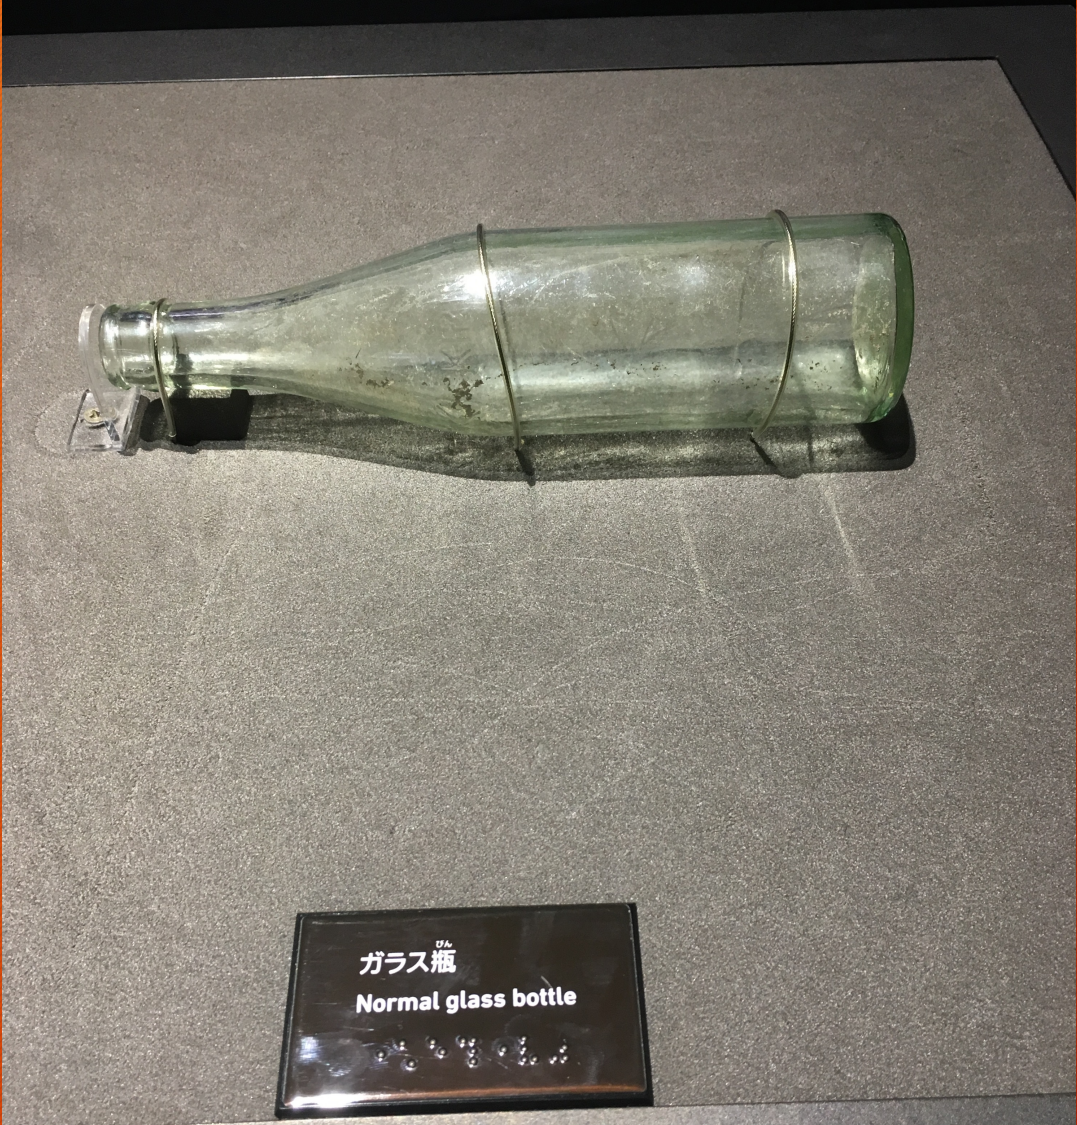

# Hiroshima Photos

ガラス瓶

Normal glass bottle

変形したガラス瓶

この資料は大火災による高熱で変形したものです。

**Deformed glass bottle**

*This glass bottle was deformed by the extreme heat of the conflagration.*

変形したガラス瓶  
この資料は大火災による高熱で変形したものです。  
Deformed glass bottle  
This glass bottle was deformed by the extreme heat of the conflagration.

Normal tile

被爆した瓦  
A-bombed tile

1945年 昭和20年  
東京大空襲  
空襲で焼けた東京の街に、三輪車に乗って逃げた人々の姿が写っています。空襲で焼けた東京の街に、三輪車に乗って逃げた人々の姿が写っています。空襲で焼けた東京の街に、三輪車に乗って逃げた人々の姿が写っています。

**Bicycle**  
This is the bicycle, which was used by the author to escape from the burning city of Tokyo in 1945. It was made of wood and was very simple. The author used it to escape from the burning city of Tokyo in 1945. It was made of wood and was very simple. The author used it to escape from the burning city of Tokyo in 1945.