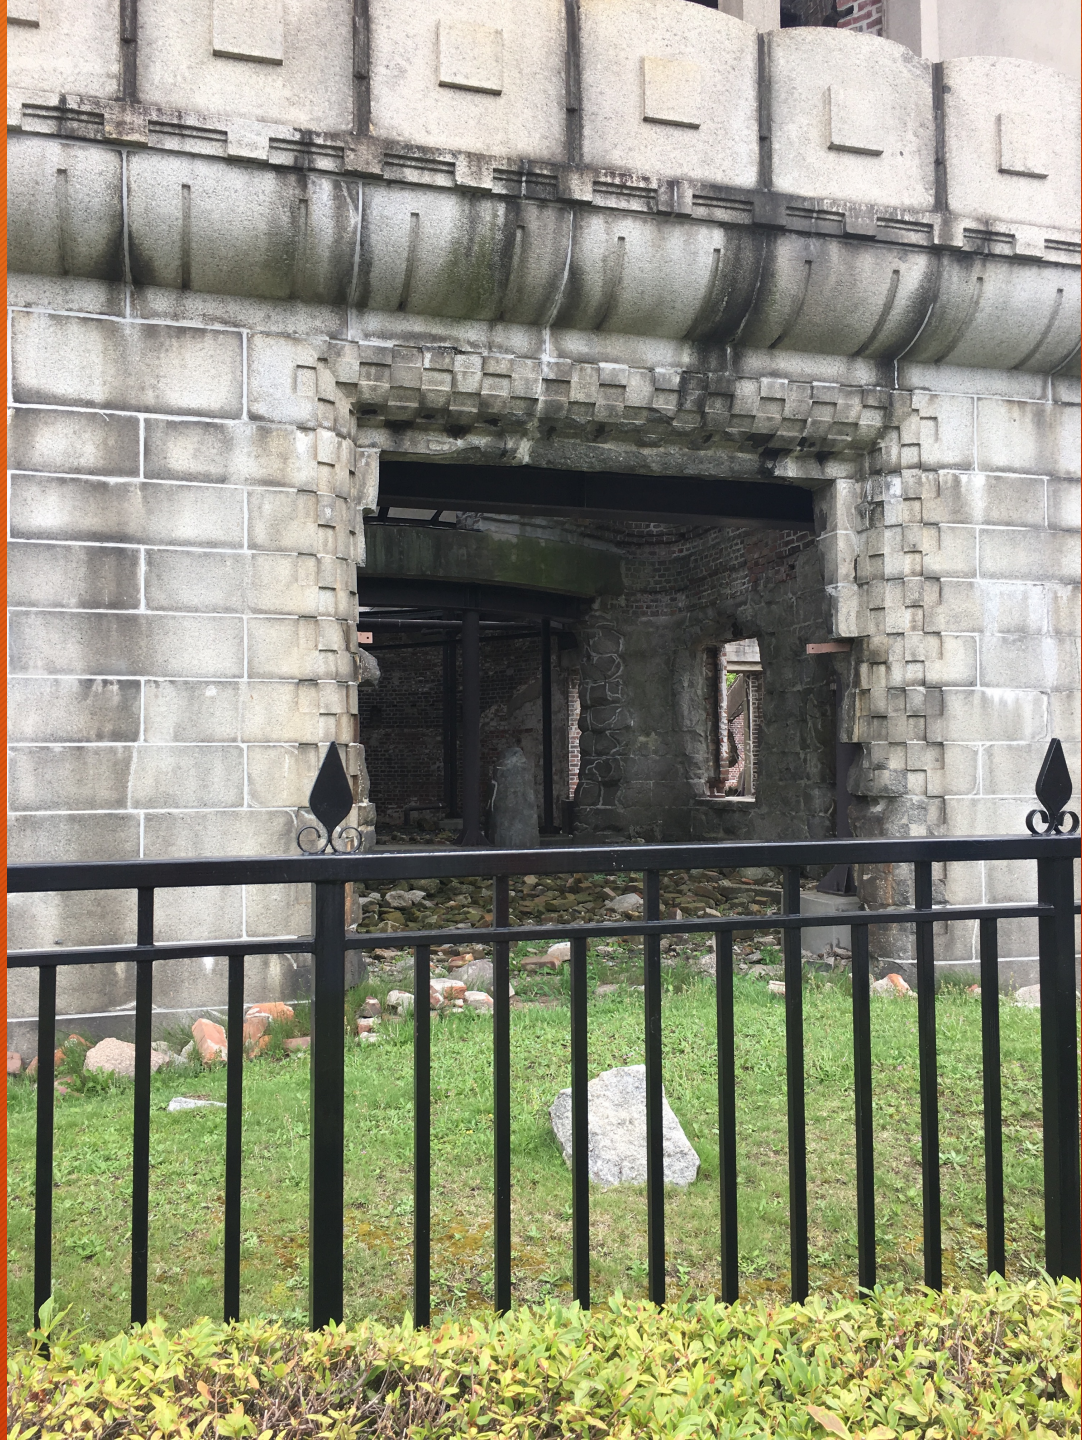

# Hiroshima Photos

ガラス瓶

Normal glass bottle

変形したガラス瓶

この資料は大火災による高熱で変形したものです。

**Deformed glass bottle**

*This glass bottle was deformed by the extreme heat of the conflagration.*

変形したガラス瓶  
この資料は大火災による高熱で変形したものです。  
Deformed glass bottle  
This glass bottle was deformed by the extreme heat of the conflagration.

Normal tile

被爆した瓦  
A-bombed tile

1945年 昭和20年  
東京大空襲  
空襲で焼けた東京の街に、三輪車に乗って逃げた人々の姿が写っています。空襲で焼けた東京の街に、三輪車に乗って逃げた人々の姿が写っています。空襲で焼けた東京の街に、三輪車に乗って逃げた人々の姿が写っています。

**Bicycle**  
This is the bicycle, which was used by the author to escape from the burning city of Tokyo in 1945. It was made of wood and was very simple. The author used it to escape from the burning city of Tokyo in 1945. It was made of wood and was very simple. The author used it to escape from the burning city of Tokyo in 1945.